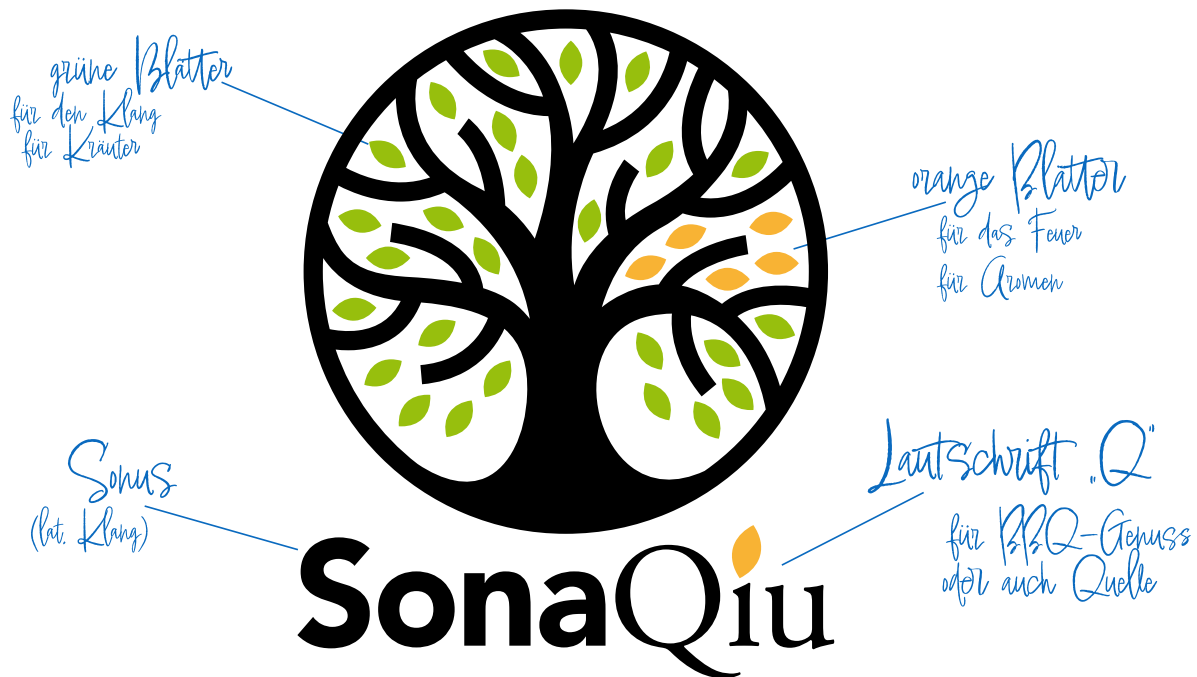

VISUELLE STÄRKE DES NAMENS

Der Name ist unsere Logo

Sona

repräsentiert die grünen Blätter – die Harmonie und Vitalität des Lebens

Qiu

steht für die orangen Flammen – die Energie und das Feuer, das Transformation und Genuss ermöglicht

MARKENBOTSCHAFT

SonaQiu verkörpert die einzigartigen Erlebnisse, die Klang und Feuer – als Ursprung von Wärme und Genuss – auf besondere Weise vereinen, die Menschen inspiriert, regeneriert und erfüllt.

UNSER SonaQiu LEBENSBAUM

... steht als Symbol für unser Anliegen: die Verbindung von Vitalität, Energie, innerer Ruhe und inspirierendem Austausch. Wir bieten Momente, die das Leben bereichern und Menschen wieder mit sich selbst und anderen in Einklang bringen.